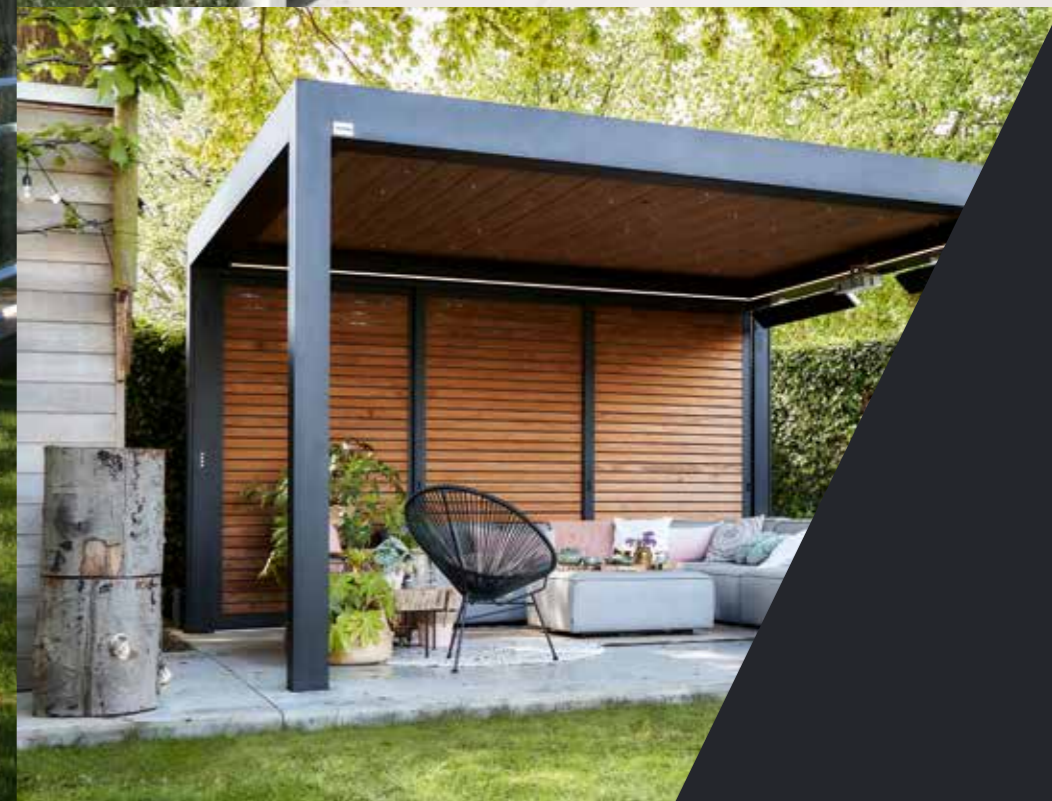

### 02. Climate-lamellen

De geluidsisolerende lamel die naast waterdicht ook volledig winddicht is.

## Sfeerwanden

Ontdek ons ruime assortiment zijwanden voor jouw persoonlijke Winsol-buitenruimte. Strak en modern, romantisch, landelijk of zelfs industrieel... Sfeerwanden transformeren je pergola in elke stijl waardoor deze altijd past bij je woning. Geniet langer buiten, en dat buiten bereik van de uv-stralen van de zon, regen, wind en kou.