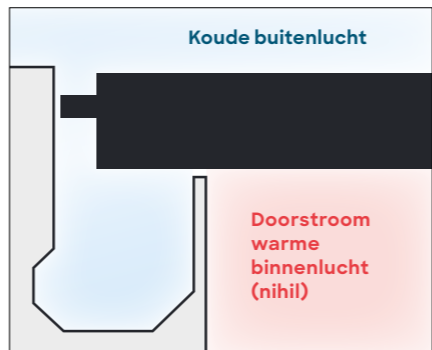

02. Climate-lamellen

De geluidsisolerende lamel die naast waterdicht ook volledig winddicht is.