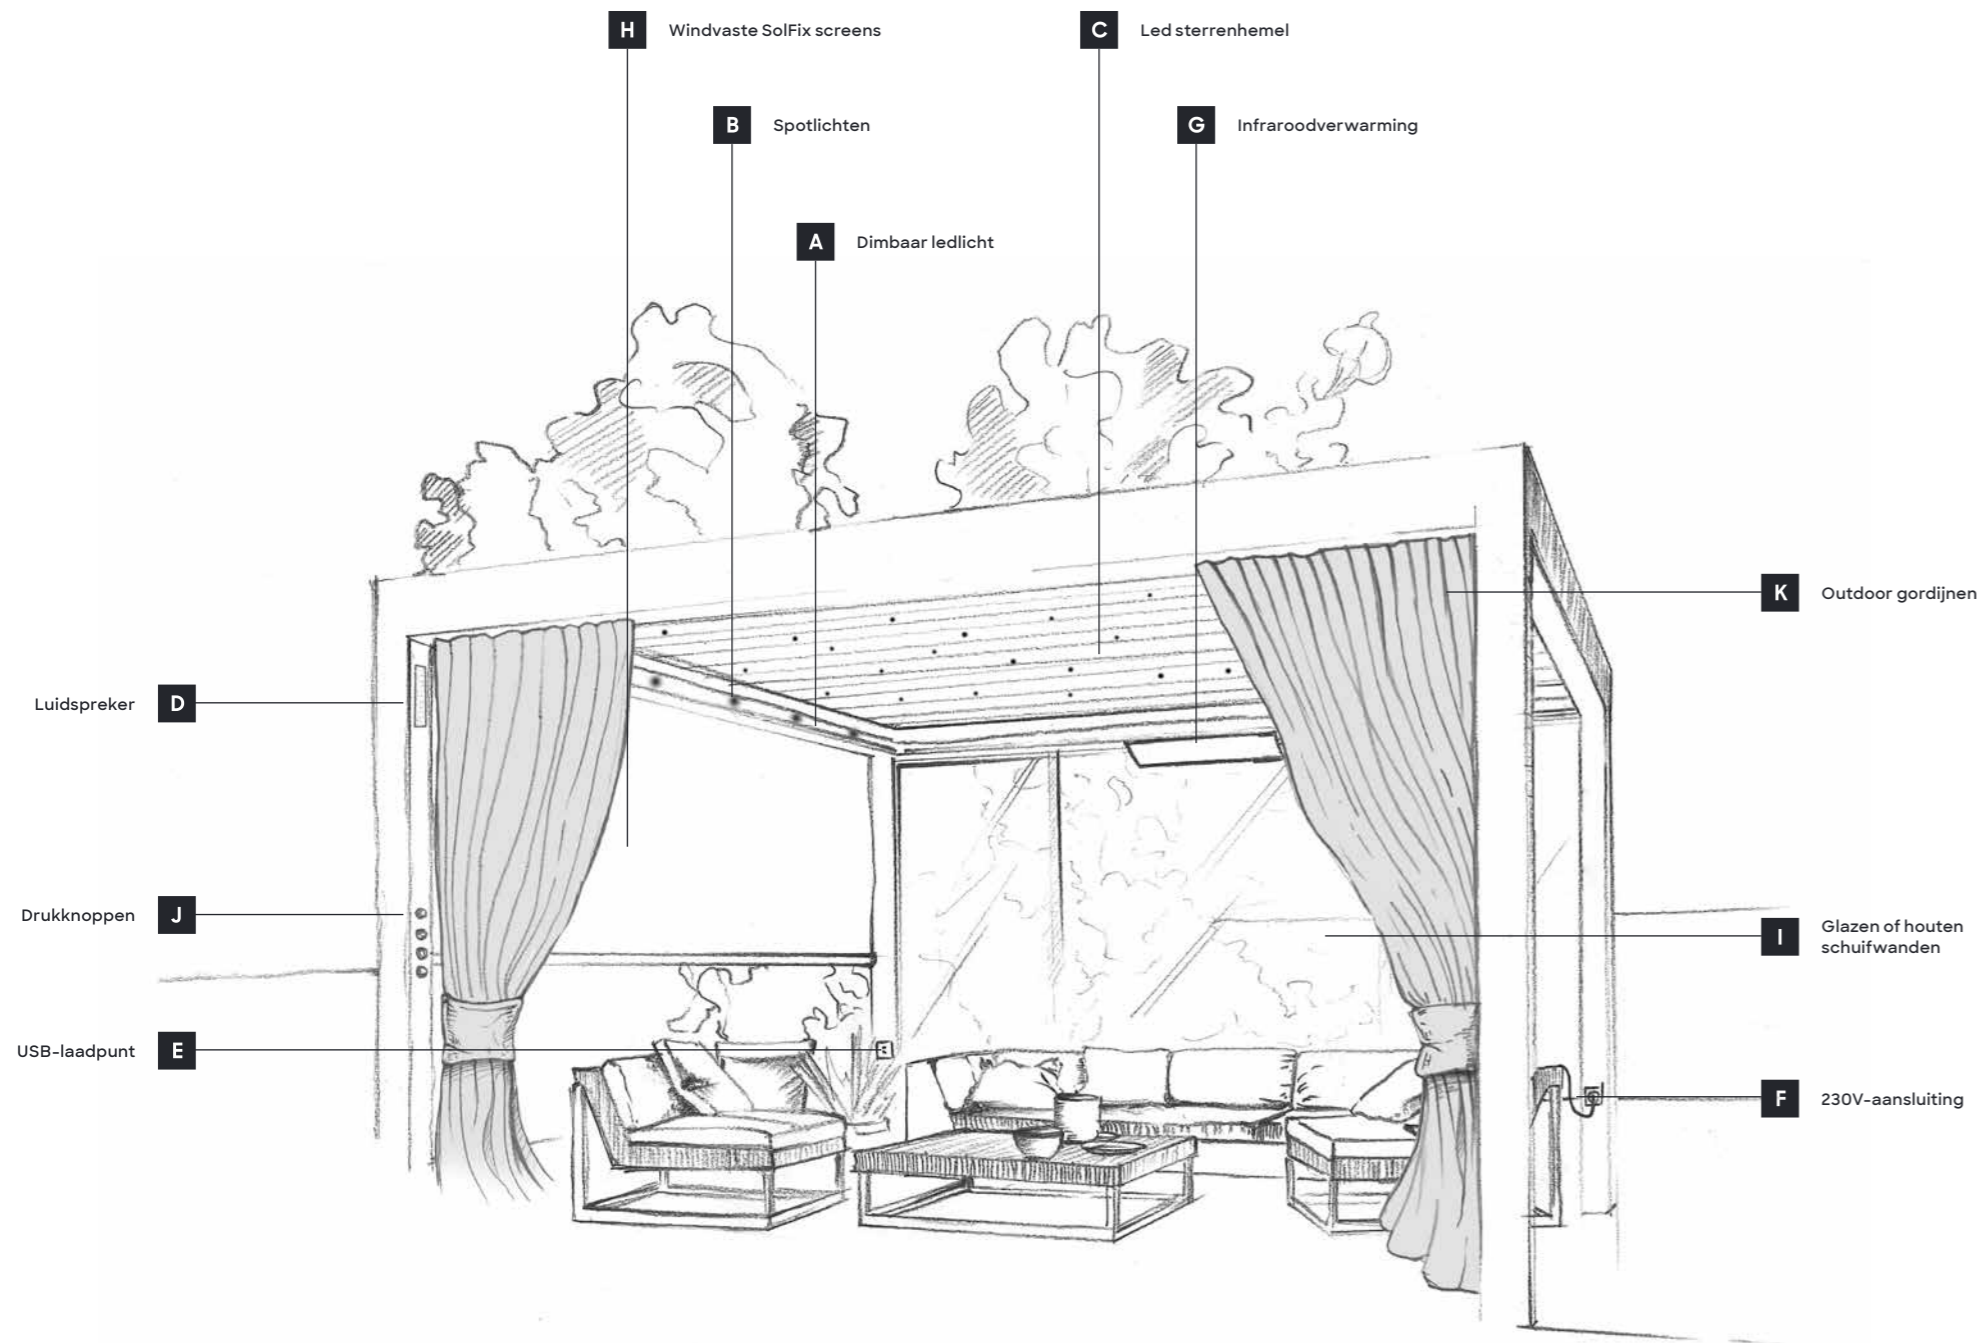

Toepassing

	SO! Cosy	SO! Chic	SO! Star
SO! Refreshing			
Classic lamellen	✓	✓	✓
Winddichte Climate lamellen	○	○	○
Winddichte en geluidsisolerende Climate lamellen	○	○	○
Lamellen met houtafwerking	○	○	○
SO! Smart			
Standaard motorisatie	✓	✓	✓
Automatische motorisatie (Solar Tracker)	○	✓	✓
Intelligente gepatenteerde motorisatie	○	○	✓
Windsensor	○	○	✓
Regen- en sneeuwsensor	○	✓	✓
SO! Connected			
Bediening met een applicatie	✓	✓	✓
Design drukknoppen J	○	○	✓
SO! Bright + SO! Heaven			
Dimbare ledstrip rondom met direct wit licht A	○	–	–
Dimbare ledstrip rondom met direct wit licht + regelbaar koud-warm A	○	✓	✓
Dimbare ledstrip rondom met indirect RGB-licht	○	○	○
Dimbare spotlichten in kaderprofiel B	○	○	○
Dimbare led Starlight C	○	○	✓
Dimbare spots in de lamellen	○	○	○
SO! Music			
2 ingebouwde luidsprekers D	○	✓	–
4 ingebouwde luidsprekers D	○	○	✓
SO! Easy			
USB-laadpunt E en 230V-aansluiting F	○	1 stuk	2 stuks
Infraroodverwarming G	○	○	○
Projecthouder en projectiescherm	○	○	○
SO! Sheltered (niet geïsoleerde sferwanden)			
Ingebouwde windvaste SolFix screens H	○	○	○
Outdoor gordijnen K	○	○	○
Glazen schuifwanden met of zonder steellokafwerking (10 mm) I	○	○	○
Ambiente lamellenwand (met of zonder motor en/of houtlook)	○	○	○
Verso-TEX schuifwand met dubbel screendoek	○	○	○
Houten schuifwand met screendoek	○	○	○
Perspective glazen hefwand	○	○	○
Maximum afmetingen	L6000 x W4500 x H3000 of L6400 x W4000 x H3000	L6000 x W4500 x H3000 of L6400 x W4000 x H3000	L6000 x W4500 x H3000 of L6400 x W4000 x H3000

✓ inbegrepen in de pack ○ optioneel – niet mogelijk