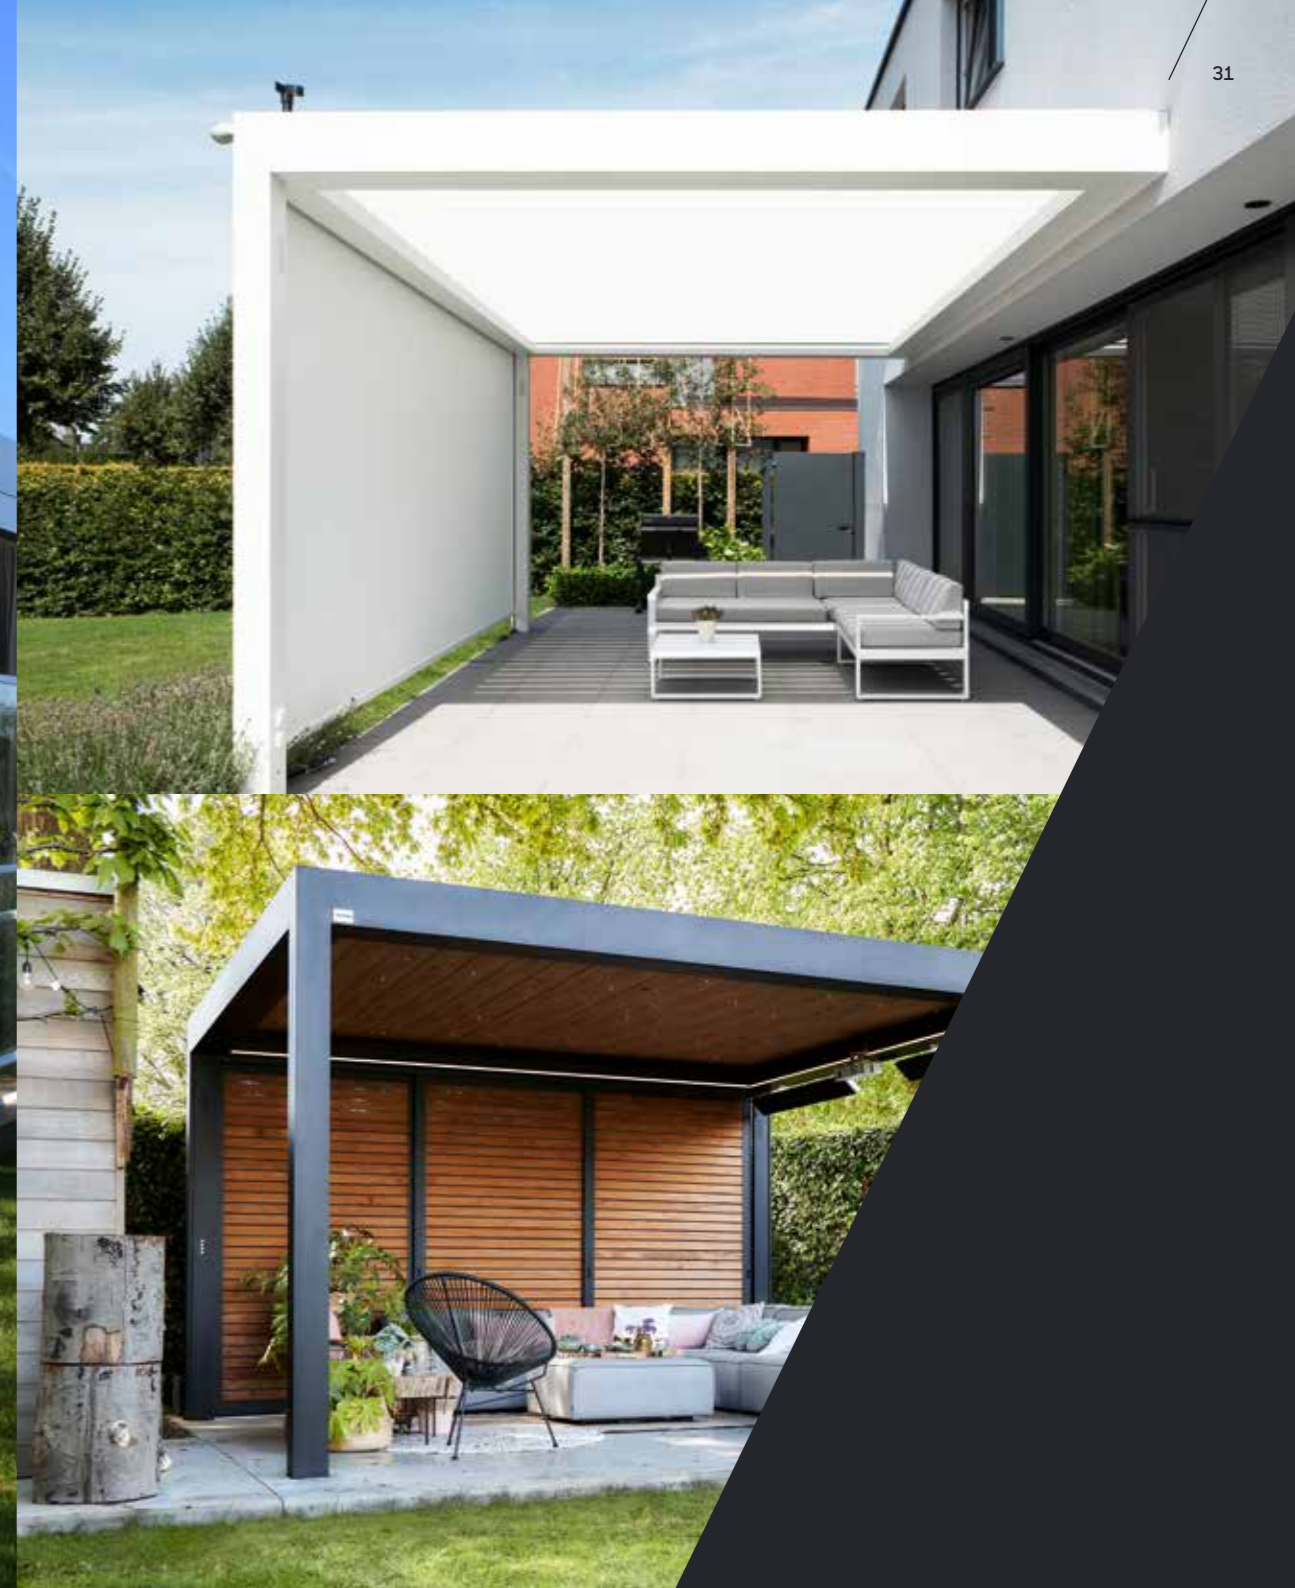

## Nieuwe leefruimte tussen een pergola en veranda

Maak kennis met de **“Peranda”**, een hybride concept waarbij je geniet van alle voordelen van een echte veranda, zonder de oververhitting op warme dagen. Kantel de lamellen en de hete lucht maakt plaats voor een verkoelend zuchtje wind. Zo blijf je ook in de zomer van je woonuitbreiding genieten. Voor extra warmte- en geluidsisolatie, kan je je Peranda combineren met de isolerende glaswanden. Ontdek ze op pagina 44.

### 01. Classic-lamellen

De waterdichte lamel met bescherming tegen de zon.

### 02. Climate-lamellen

De geluidsisolerende lamel die naast waterdicht ook volledig winddicht is.

## Sfeerwanden

Ontdek ons ruime assortiment zijwanden voor jouw persoonlijke Winsol-buitenruimte. Strak en modern, romantisch, landelijk of zelfs industrieel... Sfeerwanden transformeren je pergola in elke stijl waardoor deze altijd past bij je woning. Geniet langer buiten, en dat buiten bereik van de uv-stralen van de zon, regen, wind en kou.