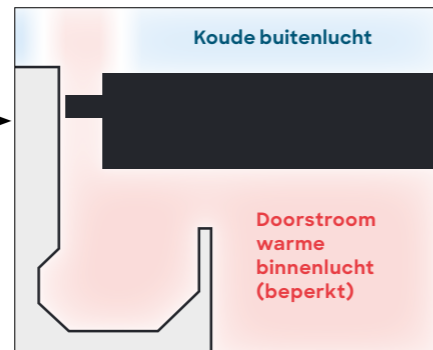

01. Classic-lamellen

De waterdichte lamel met bescherming tegen de zon.