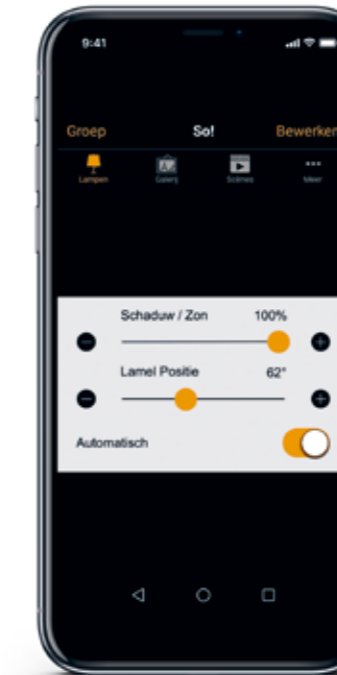

# SO! Smart

Connecteer je smartphone via bluetooth met je Pergola SO! en pas in no time de stand van de lamellen aan of bedien je SO! via de design drukknoppen in de paal.

Optioneel: bediening met drukknoppen. De metalen druktoetsen zijn elk uitgerust met een ringvormige LED verlichting.

SO! Cosy

Ideaal voor wie zelf graag de touwtjes in handen neemt: bepaal zelf de openingsgraad van de lamellen. Via een schuiver kan je de gewenste positie (tussen 0° en 145°) bepalen door de lamelpositie van links naar rechts te schuiven. Dit kan ook handmatig via geïntegreerde designknoppen in de paal.